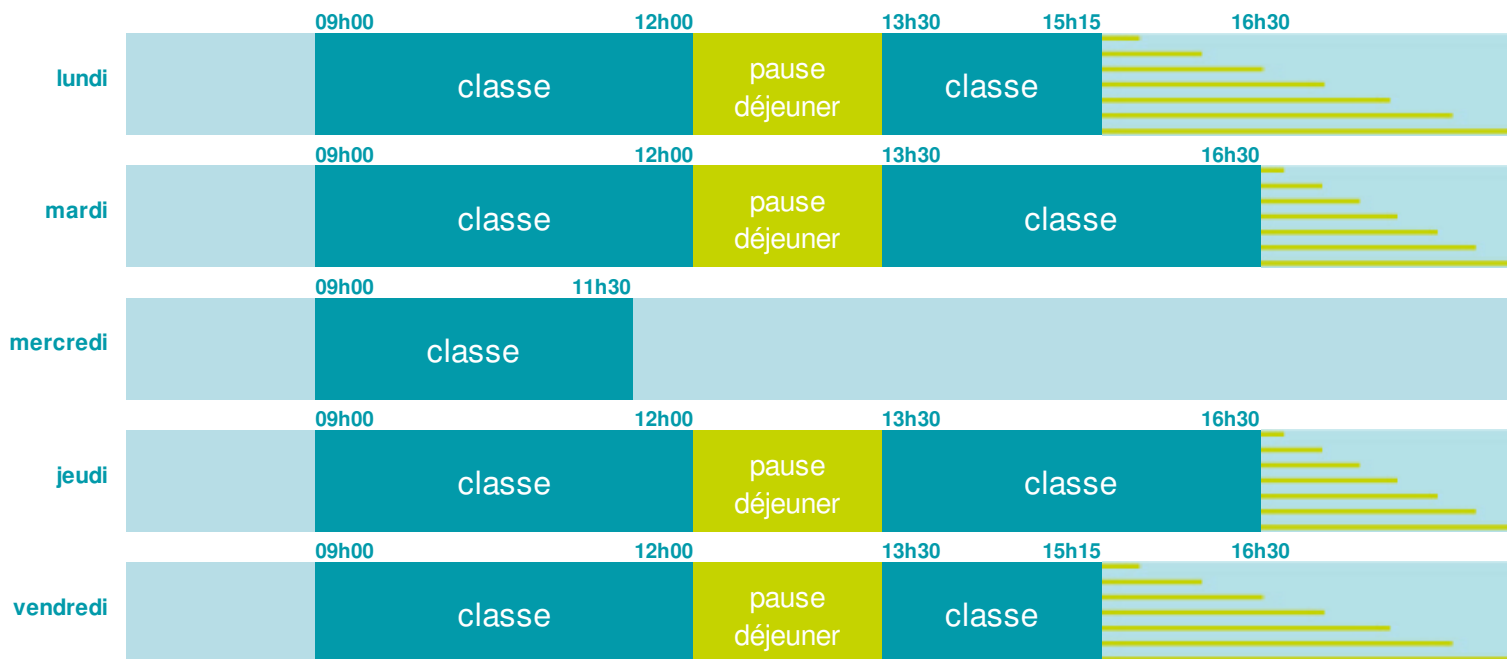

Horaires de l'année scolaire 2015 - 2016

École primaire publique Maurice Mary - Saint-Germain-sur-Avre (27320)

Les horaires des activités périscolaires organisées par la commune / intercommunalité et qui ont lieu après la classe vous seront communiqués par la mairie.

Le temps scolaire est organisé autour de 5 matinées de classe.

Des temps d'enseignement mieux répartis dans la semaine permettent de mieux apprendre et favorisent ainsi la réussite.

La semaine
avec
5 matinées
c'est mieux
pour les
écoliers