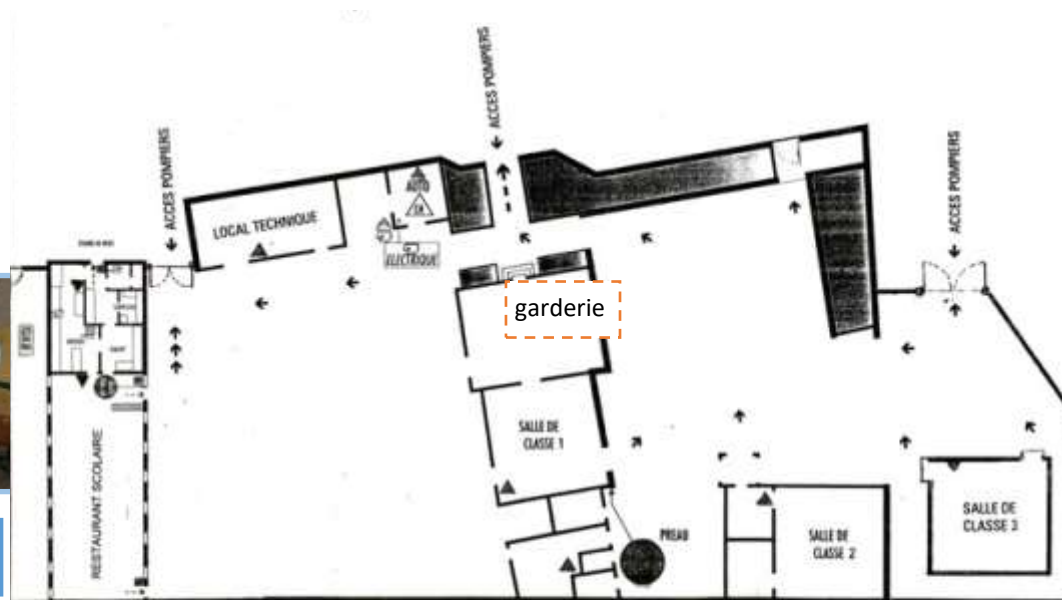

La rentrée approche.

Bienvenue à l'école de Courdemanche

0237481452- 0270868x@ac-rouen.fr

La cantine

stade

Salle 3: classe des cm2 de Mme Dagorn

Salle 1: classe des cm1 de Mme Gnahoré

Le préau et les toilettes

Salle 2: classe des ce2 de Mme Jourdain et direction .