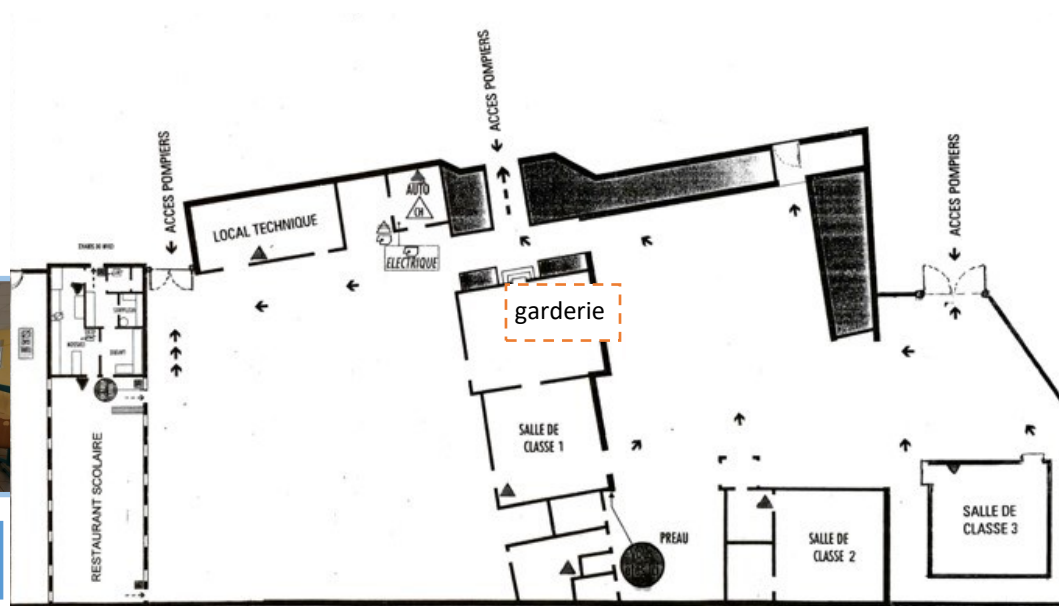

La rentrée approche.

Bienvenue à l'école de Courdemanche

0237481452- 0270868x@ac-rouen.fr

La cantine

STADE

Salle 3: classe des cm2 de
Mme Dagorn

Salle 1: classe des cm1 de Mme
Gnahoré

Le préau et
les toilettes

Salle 2: classe des ce2 de Mme
Jourdain et direction .